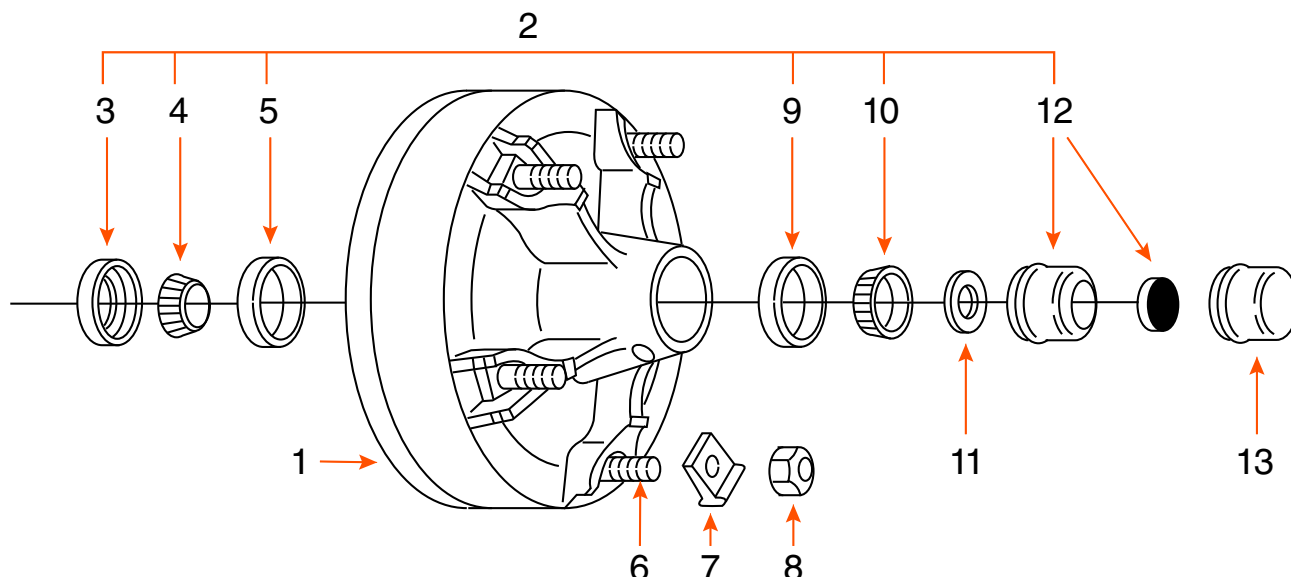

HD11 1IGASSCO

TAMBOUR 5 GOUJONS GRAISSÉ ET ASSEMBLÉ (COMPLET) GREASED AND ASSEMBLED 5 STUDS DRUM (KIT)

TYPE	CAPACITÉ CAPACITY	ROUE WHEEL	MARQUE BRAND
MAISON MOBILE / MOBILE HOME	6K - 7K	14 ^{1/2"} (60145)	

COMPOSANTE COMPONENT	DESCRIPTION	PRODUIT PRODUCT
1	TAMBOUR 12" X 2" DRUM	HD11 1IGASS
2	ENSEMBLE DE ROULEMENT / BEARING KIT	ROUL126X
3	JOINT D'ÉTANCHÉITÉ / SEAL	0014E
4	ROULEMENT INTÉRIEUR 1 ^{3/4"} INNER BEARING CONE	25580
5	CAGE INTÉRIEURE / INNER BEARING CUP	25520
6	GOUJON 9/16" STUD	2511
7	ÉCROU DE ROUE / WHEEL NUT	35118
8	TAQUET DE ROUE / RIM CLAMP	60131
9	CAGE EXTÉRIEURE / OUTER BEARING CUP	15245
10	ROULEMENT EXTÉRIEUR 1 ^{1/4"} OUTER BEARING CONE	15123
11	RONDELLE MANDRIN / SPINDLE WASHER	6052
12	BOUCHON «E-Z LUBE» CAP	6046
13	BOUCHON / CAP	6045*